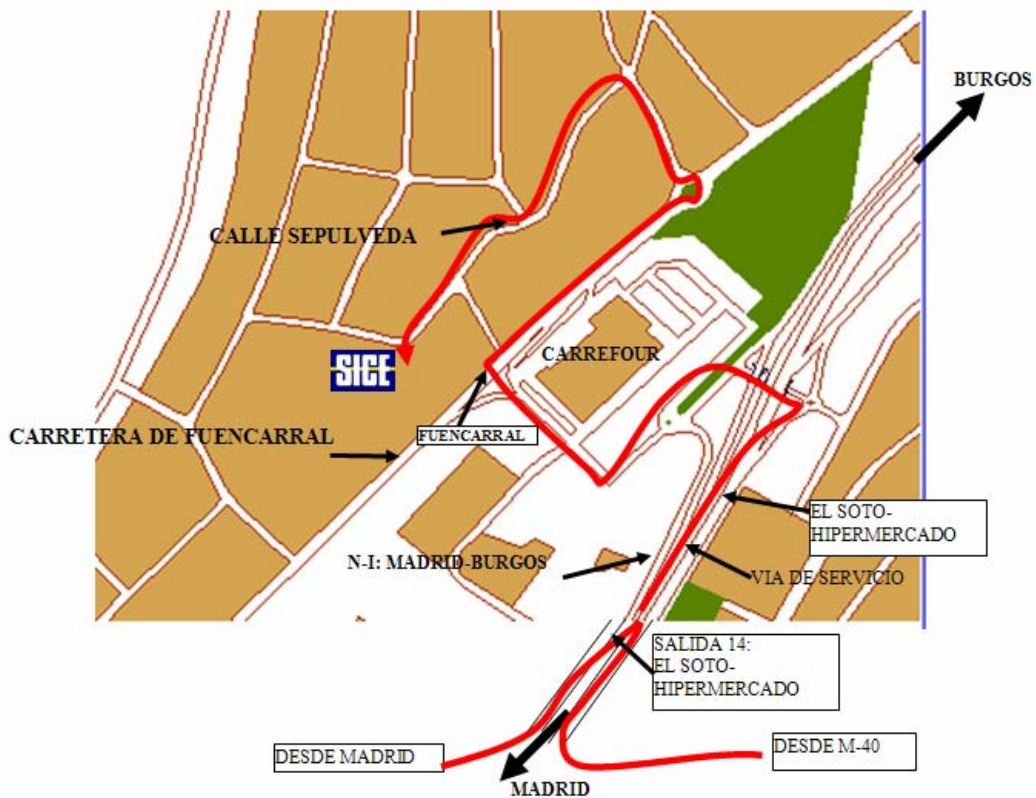

Indicaciones para llegar a SICE- Directions to arrive at SICE

SICE SA
C/ Sepúlveda 6,
Poligono Industrial de Alcobendas,
Madrid 28108

Reception desk: 91 6232 200

See map if you are coming by car/taxi

Desde el aeropuerto:	From the airport
<ul style="list-style-type: none"> - Tomar M-40 dirección N-I Madrid-Burgos - Desde la M-40 incorporese a la N-I Madrid-Burgos- mantenerse en la vía de servicio, a 500 metros aproximadamente salir de la vía de servicio cuando indique “El Soto-Hipermercado” - En la rotonda, seguir indicacion “Hipermercado” pasando por debajo de la N-I. Verá el hipermercado “Carrefour” - Rodee hipermercado dejándolo a su derecha. - Siga cartel que indica Fuencarral - Gire a la izquierda en la primera rotonda. - Siga indicaciones para la calle Sepúlveda, primera a su izquierda - A unos 700 m gire a la izquierda cuando advierta un cartel “SICE” para entrar al polígono industrial, - SICE queda a su derecha 	<ul style="list-style-type: none"> - Take M-40 ring towards N-I, Madrid-Burgos - From M-40, take N-I Madrid-Burgos heading to Burgos. Keep on double lane service carriageway. At 500 m leave at way-out “El Soto-Hipermercado” - At the roundabout, follow panel “Hipermercado”. You will pass under the N-I and you will see the “Carrefour” supermarket. - Get around supermarket that remains at your right hand side - Follow panel “Fuencarral” - Turn left at the next roundabout - Follow indications towards “Calle Sepúlveda”, first on your left. - Keep straight on for about 700 m. Turn left when you see a panel “SICE”. You are entering an industrial state. - SICE is on your right hand side